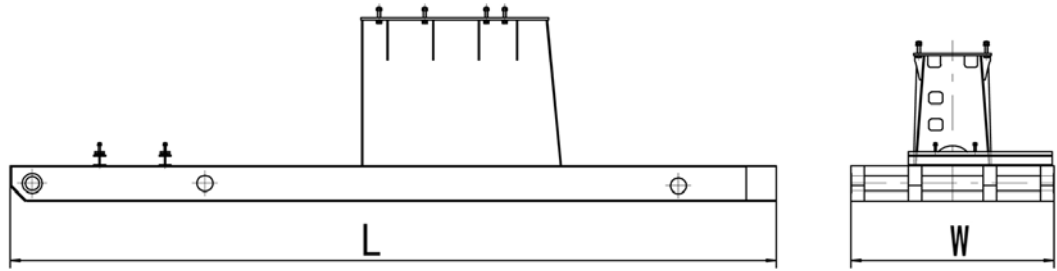

HIGH PRIME T BASE

LOW PRIME T BASE

LOW PRIME WIDE BASE

TITAN Crank Balance Pump Unit Dimensions(Inch)

PUMP UNIT	A	B	C	D	E	F	G	H	I
C25D-67-36	48	48	99	170	7.87	33.0	88	109	45
C40D-89-42	48	56	102	170	7.87	41.0	93	142	45
C40D-76-48	48	64	110	170	7.87	48.8	93	148	45
C57D-76-54	56	72	118	177	10	51.2	112	156	47
C57D-109-48	56	64	110	177	10	43.0	112	141	47
C57D-133-48	56	64	124	177	10	43.0	112	155	47
C80D-119-54	64	72	116	184	10	51.1	120	139	51
C80D-133-54	64	72	116	184	10	51.1	120	139	51
C80D-119-64	64	84	127	184	10	63.0	120	149	51
C114D-173-64	72	84	166	199	11.8	51	157	207	69
C114D-143-86	84	111	225	221	11.8	80.0	150	212	69
C160D-200-74	96	96	195	209	14.2	56.7	187	240	79
C160D-173-86	96	111	195	212	14.2	71.5	187	246	79
C228D-246-86	96	111	195	212	14.2	71.5	191	246	79
C228D-213-100	96	129	196	243	14.2	93.7	191	255	79
C228D-213-120	98.4	128	232	283	14.2	78.7	227	306	98
C320D-256-120	98.4	128	233	288	15.7	78.7	227	306	98
C320D-305-100	96.5	106	227	261	15.7	69.3	227	319	98
C320D-256-144	111	185	232	311	15.7	142.4	227	310	98
C456D-305-144	120	181	256	328	17.7	133	230	339	116
C456D-305-168	120	181	256	328	17.7	133	230	354	116
C640D-365-144	120	181	256	328	17.7	133	234	336	112
C640D-365-168	120	181	269	328	17.7	133	234	354	119
C912D-427-144	120	181	256	328	17.7	132.6	245	336	112
C912D-365-168	120	181	256	328	17.7	132.6	241	354	119
C1280D-427-144	120	181	256	330	17.7	132.6	245	336	112
C1280D-365-192	120	207	274	333	22	157.2	245	375	119