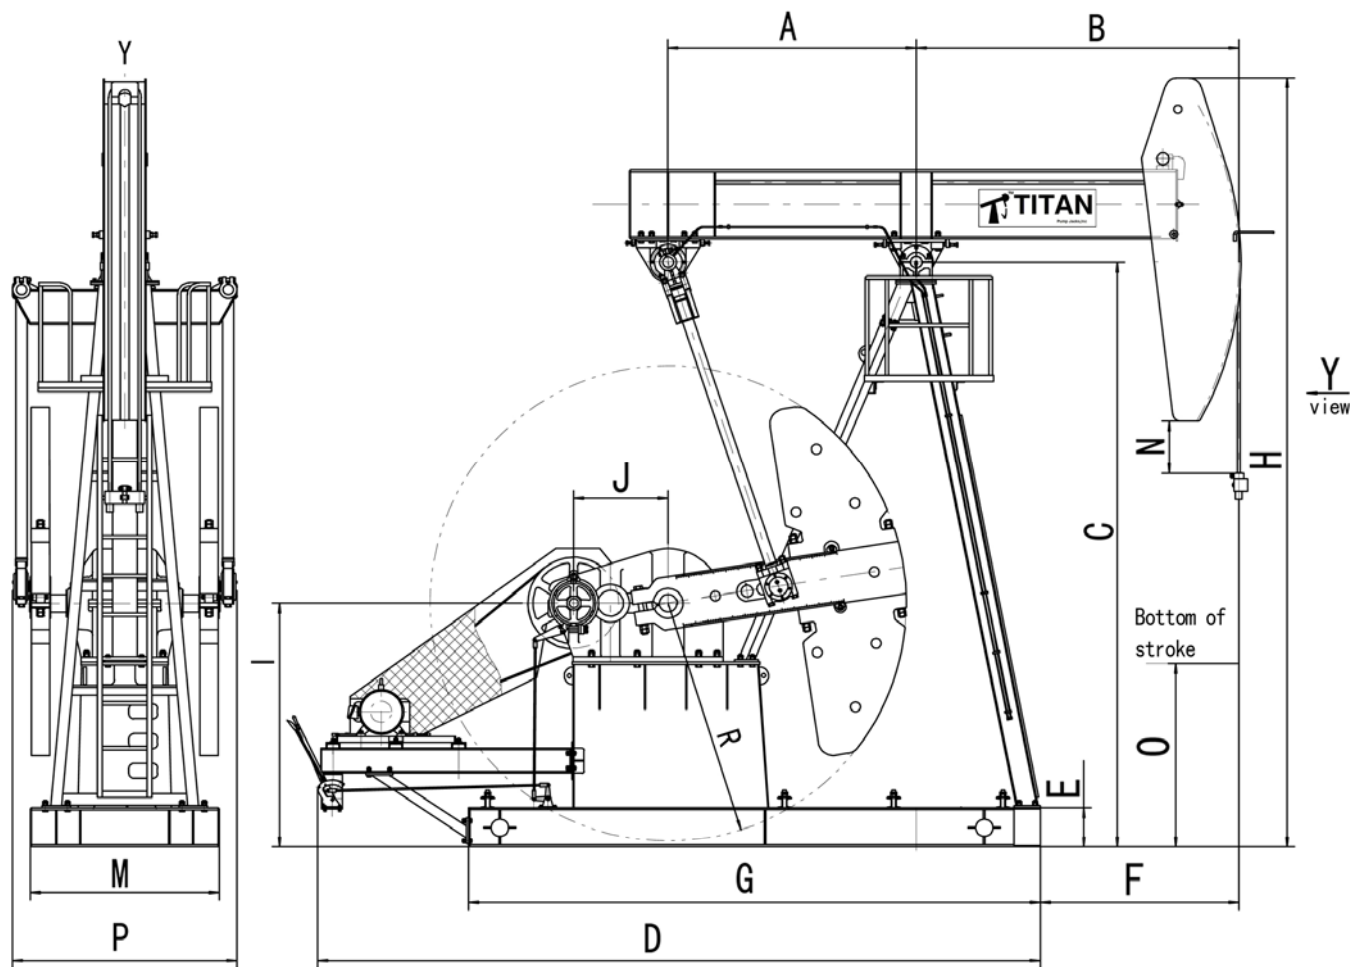

HIGH PRIME T BASE

LOW PRIME T BASE

LOW PRIME WIDE BASE

TITAN Crank Balance Pump Unit Dimensions(Inch)

PUMP UNIT	A	B	C	D	E	F	G	H	I
C25D-67-36	48	48	99	170	7.87	33.0	88	109	45
C40D-89-42	48	56	102	170	7.87	41.0	93	142	45
C40D-76-48	48	64	110	170	7.87	48.8	93	148	45
C57D-76-54	56	72	118	177	10	51.2	112	156	47
C57D-109-48	56	64	110	177	10	43.0	112	141	47
C57D-133-48	56	64	124	177	10	43.0	112	155	47
C80D-119-54	64	72	116	184	10	51.1	120	139	51
C80D-133-54	64	72	116	184	10	51.1	120	139	51
C80D-119-64	64	84	127	184	10	63.0	120	149	51
C114D-173-64	72	84	166	199	11.8	51	157	207	69
C114D-143-86	84	111	225	221	11.8	80.0	150	212	69
C160D-200-74	96	96	195	209	14.2	56.7	187	240	79
C160D-173-86	96	111	195	212	14.2	71.5	187	246	79
C228D-246-86	96	111	195	212	14.2	71.5	191	246	79
C228D-213-100	96	129	196	243	14.2	93.7	191	255	79
C228D-213-120	98.4	128	232	283	14.2	78.7	227	306	98
C320D-256-120	98.4	128	233	288	15.7	78.7	227	306	98
C320D-305-100	96.5	106	227	261	15.7	69.3	227	319	98
C320D-256-144	111	185	232	311	15.7	142.4	227	310	98
C456D-305-144	120	181	256	328	17.7	133	230	339	116
C456D-305-168	120	181	256	328	17.7	133	230	354	116
C640D-365-144	120	181	256	328	17.7	133	234	336	112
C640D-365-168	120	181	269	328	17.7	133	234	354	119
C912D-427-144	120	181	256	328	17.7	132.6	245	336	112
C912D-365-168	120	181	256	328	17.7	132.6	241	354	119
C1280D-427-144	120	181	256	330	17.7	132.6	245	336	112
C1280D-365-192	120	207	274	333	22	157.2	245	375	119