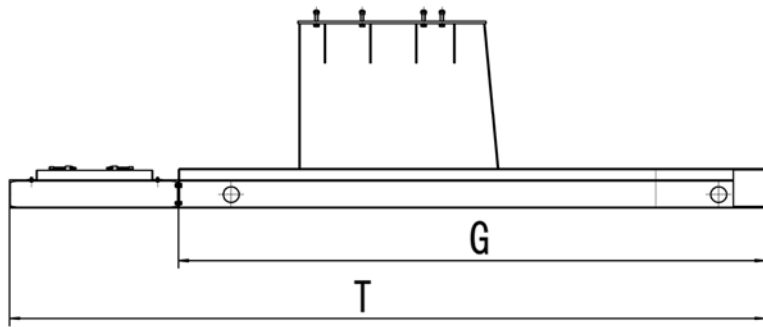

HIGH PRIME T BASE

LOW PRIME T BASE

LOW PRIME WIDE BASE

TITAN Crank Balance Pump Unit Dimensions(Inch)

PUMP UNIT	A	B	C	D	E	F	G	H	I
C25D-67-36	48	48	99	170	7.87	33.0	88	109	45
C40D-89-42	48	56	102	170	7.87	41.0	93	142	45
C40D-76-48	48	64	110	170	7.87	48.8	93	148	45
C57D-76-54	56	72	118	177	10	51.2	112	156	47
C57D-109-48	56	64	110	177	10	43.0	112	141	47
C57D-133-48	56	64	124	177	10	43.0	112	155	47
C80D-119-54	64	72	116	184	10	51.1	120	139	51
C80D-133-54	64	72	116	184	10	51.1	120	139	51
C80D-119-64	64	84	127	184	10	63.0	120	149	51
C114D-173-64	72	84	166	199	11.8	51	157	207	69
C114D-143-86	84	111	225	221	11.8	80.0	150	212	69
C160D-200-74	96	96	195	209	14.2	56.7	187	240	79
C160D-173-86	96	111	195	212	14.2	71.5	187	246	79
C228D-246-86	96	111	195	212	14.2	71.5	191	246	79
C228D-213-100	96	129	196	243	14.2	93.7	191	255	79
C228D-213-120	98.4	128	232	283	14.2	78.7	227	306	98
C320D-256-120	98.4	128	233	288	15.7	78.7	227	306	98
C320D-305-100	96.5	106	227	261	15.7	69.3	227	319	98
C320D-256-144	111	185	232	311	15.7	142.4	227	310	98
C456D-305-144	120	181	256	328	17.7	133	230	339	116
C456D-305-168	120	181	256	328	17.7	133	230	354	116
C640D-365-144	120	181	256	328	17.7	133	234	336	112
C640D-365-168	120	181	269	328	17.7	133	234	354	119
C912D-427-144	120	181	256	328	17.7	132.6	245	336	112
C912D-365-168	120	181	256	328	17.7	132.6	241	354	119
C1280D-427-144	120	181	256	330	17.7	132.6	245	336	112
C1280D-365-192	120	207	274	333	22	157.2	245	375	119